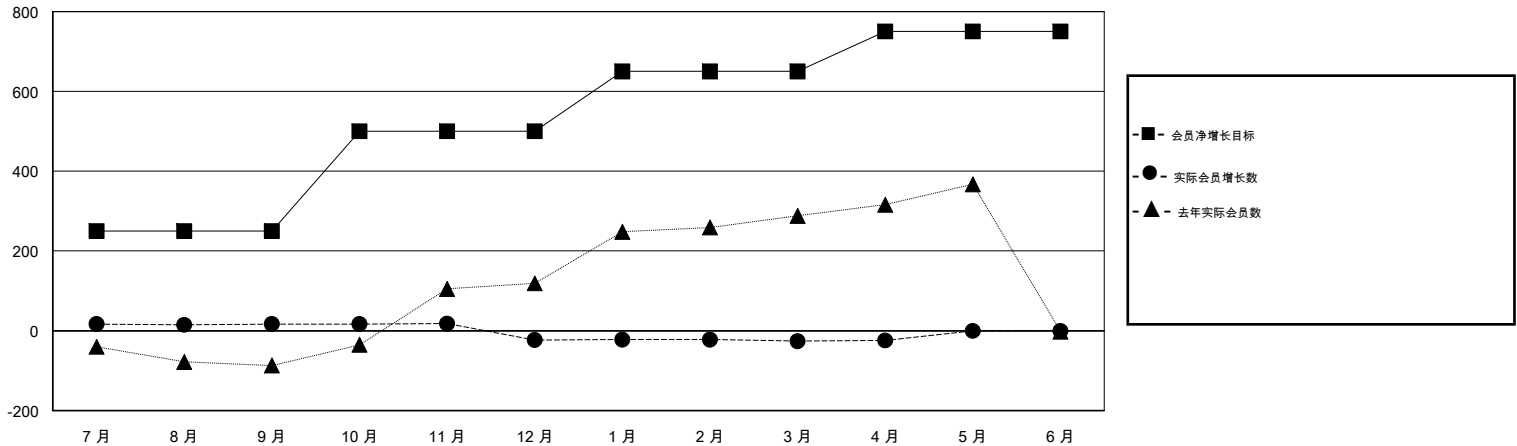

MONTHLY MEMBERSHIP PROGRESS REPORT

District 390

Results as of: 04/30/2019

GMT: ZIYU LIN

地点 CHINA

GMT宪章区

分会			
成果 2018-2019			
季	新分会目标	新会	会员流失的分会
7月/8月/9月	0	1	2
10月/11月/12月	0	0	0
1月/2月/3月	0	0	0
4月/5月/6月	0	0	0

位会员@每位须缴			
成果 2018-2019			
季	会员净增长目标	实际会员增长数	实际退会会员 (包括转会)
7月/8月/9月	250	50	17
10月/11月/12月	250	3	43
1月/2月/3月	150	4	6
4月/5月/6月	100	13	6

目标与实际新会累积

目标和实际会员累积

已取消的分会: 2	12 CLUBS OF 63 增添1位或以上的新会员	性别分布 男 1,086 (57.49%) 女 803 (42.51%) 年度女性会员百分比目标: 0%
放弃的会员 过世 0 分会已取消 0 其他 72 总计 72	点击这里取得累计会员数据	总计家庭单位会员数 186 支付减半会费的家庭会员 96