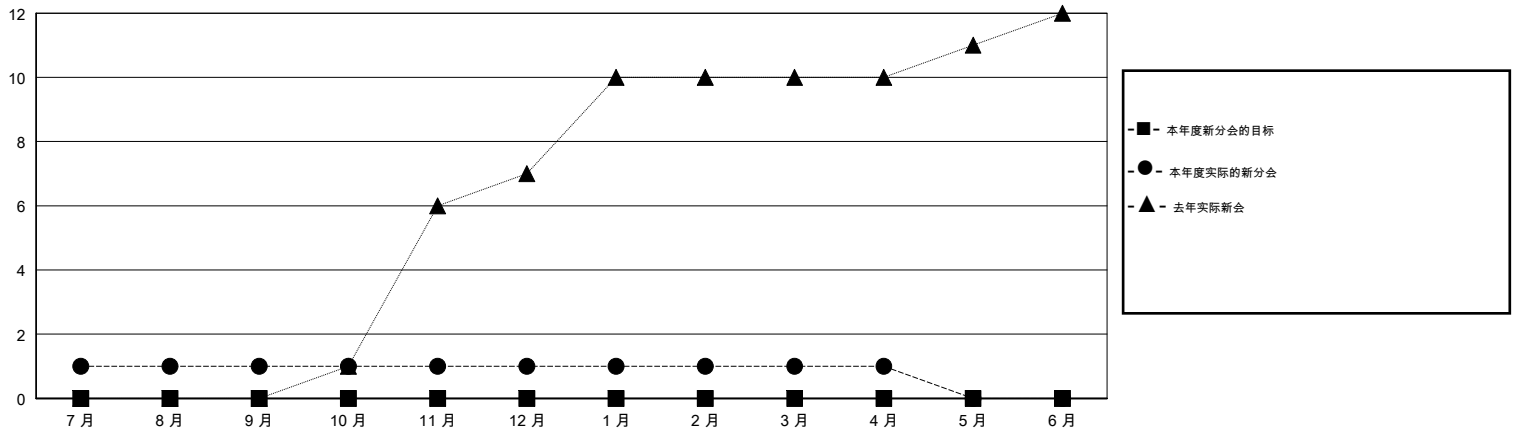

MONTHLY MEMBERSHIP PROGRESS REPORT

District 390

Results as of: 04/30/2019

GMT: ZIYU LIN

地点 CHINA

GMT宪章区

分会			
成果 2018-2019			
季	新分会目标	新会	会员流失的分会
7月/8月/9月	0	1	2
10月/11月/12月	0	0	0
1月/2月/3月	0	0	0
4月/5月/6月	0	0	0

位会员@每位须缴			
成果 2018-2019			
季	会员净增长目标	实际会员增长数	实际退会会员 (包括转会)
7月/8月/9月	250	50	17
10月/11月/12月	250	3	43
1月/2月/3月	150	4	6
4月/5月/6月	100	13	6

目标与实际新会累积

目标和实际会员累积

已取消的分会: 2	12 CLUBS OF 63 增添1位或以上的新会员	性别分布 男 1,086 (57.49%) 女 803 (42.51%) 年度女性会员百分比目标: 0%
放弃的会员 过世 0 分会已取消 0 其他 72 总计 72	点击这里取得累计会员数据	总计家庭单位会员数 186 支付减半会费的家庭会员 96